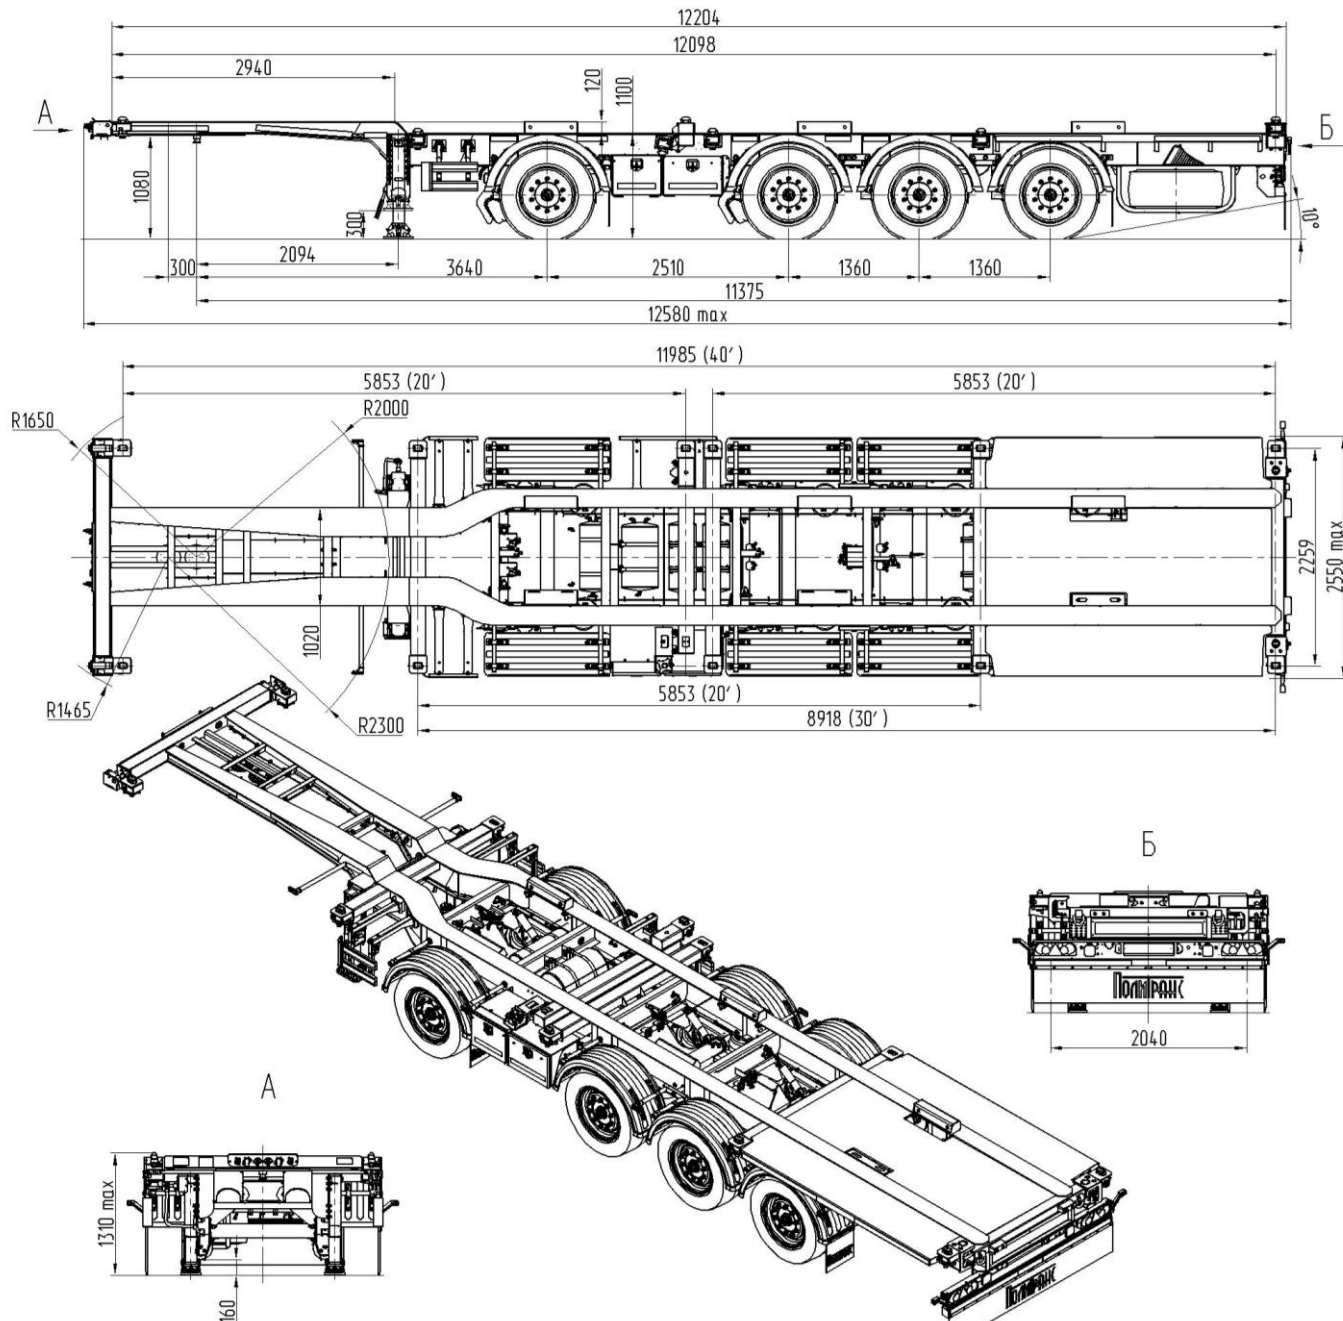

## Полуприцеп-контейнеровоз Политранс 94164-060-03

Размеры указаны при полной массе

### Технические характеристики

Снаряженная масса, кг	6500
Масса груза, кг	40000
Полная масса, кг	46500
Нагрузка на шины, кг	36000
Нагрузка на седельно-сцепное устройство, кг	10500
Подвеска	Пневматическая, оси с дисковыми тормозами 1ая и 2ая ось подъемные
Шины / количество	385/55 R 22,5 / 8+1
Сцепной шкворень	2 или 3,5 дюйма